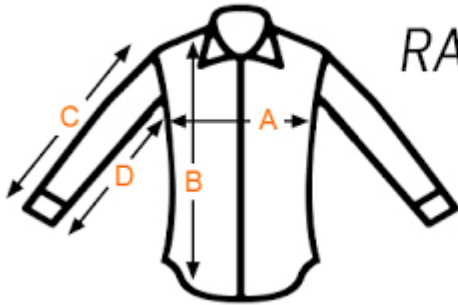

RAGS SHAPER NAVY BLUE

STARA CENA: PLN

PROMOCJA: **115,00** PLN

CZAS WYSYŁKI: 24 GODZINY

Producent: Rags

PRODUKT DOSTĘPNY W NASTĘPUJĄCYCH
WARIANTACH:

ROZMIAR L XL

OPIS PRZEDMIOTU

Rags SHAPER to propozycja dla każdego, kto potrzebuje wygodną dodatkową warstwę na stoku. Doskonale sprawdzi się również jako nieco bardziej elegancki akcent przy stoliku w przystokowym barze.

Zapinana na zamek z wysoką stójką oraz wygodne taliowanie robi robote.

na plecach użyteczny wieszak na taśmie Work Suck's!

RAGS SHAPER ROZMIAR **L**

A	B	C	D
60	72	65	49

WYMIAR W CM